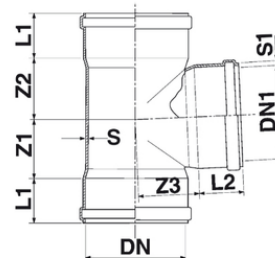

# Ταφ 87°30' D/S

Fixed Ring

Κωδικός Προϊόντος	tooltiplmage	dnMm	dn1Mm	S (mm)	s1Mm	product.detail.attribute.z1Mm	product.detail.attribute.z2Mm	product.detail.attribute
0351741	-	160	110	4,0	3.2	70	75	95
0463642	-	160	125	4,0	3.2	85	81	94
0460141	-	200	110	4,9	3.2	108	110	120
0460242	-	200	125	4,9	3.2	108	110	120
0460642	-	200	160	4,9	4.0	108	110	132
0460641	-	200	160	4,9	4.0	108	110	132
1461242	-	250	125	6,2	3.2	100	100	132
1461642	-	250	160	6,2	4.0	100	100	134
1461651	-	250	160	6,2	4.0	100	100	134
1462051	-	250	200	6,2	4.9	100	143	136
1464141	-	315	110	7,7	3.2	150	150	176
1464342	-	315	125	7,7	3.2	150	150	176
1464242	-	315	160	7,7	4.0	150	150	180

# Ταφ 87°30' D/S

Κωδικός Προϊόντος	tooltiplmage	dnMm	dn1Mm	S (mm)	s1Mm	product.detail.attribute.z1Mm	product.detail.attribute.z2Mm	product.detail.attribute
1464442	-	315	200	7,7	4.9	150	150	185
1464451	-	315	200	7,7	4.9	150	150	185
1463342	-	400	125	9,8	3.2	192	192	240
1467741	-	400	200	9,8	4.9	192	192	250
1468842	-	400	250	9,8	6.2	227	227	270
1469942	-	400	315	9,8	7.7	227	227	260