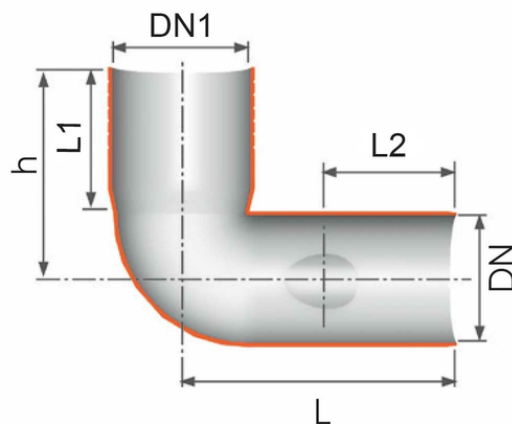

## Μακρυά γωνία WC με μία πλευρική είσοδο αριστερά/δεξιά (SX/DX)

Κωδικός προϊόντος	tooltiplimage	color	hMm	dn1Mm	product.detail.attribute.z1Mm	l1Mm	l2Mm	l3Mm	alpha	dn2Branch	lMm
Z2540PP	-	Άσπρο	185	116	110	140	130	100	45°	40	-
Z2550PP	-	Άσπρο	185	116	110	140	130	100	45°	50	-
Z2504PP	-	Άσπρο	185	116	110	140	125	100	45°	40	215
Z2505PP	-	Άσπρο	185	116	110	140	125	100	45°	50	215