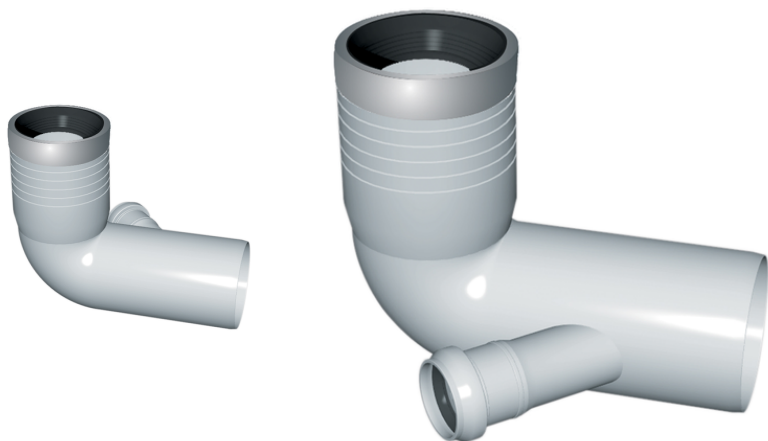

## Μακρυά γωνία WC με μία πλευρική είσοδο αριστερά/δεξιά (SX/DX)

Κωδικός προϊόντος	tooltiplimage	color	hMm	dn1Mm	product.detail.attribute.z1Mm	l1Mm	l2Mm	l3Mm	alpha	dn2Branch	lMm
Z2540PP	-	Άσπρο	185	116	110	140	130	100	45°	40	-
Z2550PP	-	Άσπρο	185	116	110	140	130	100	45°	50	-
Z2504PP	-	Άσπρο	185	116	110	140	125	100	45°	40	215
Z2505PP	-	Άσπρο	185	116	110	140	125	100	45°	50	215