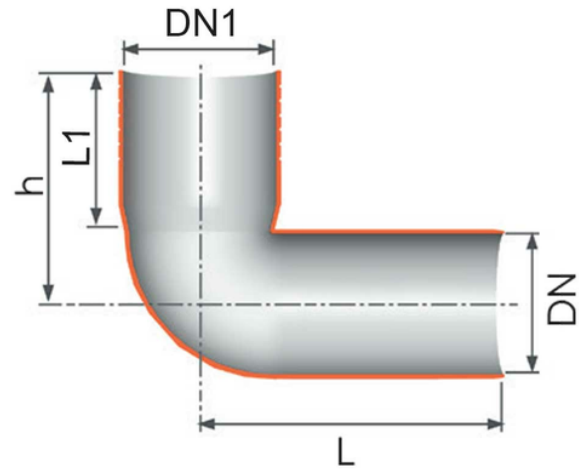

# Μακρὰ γωνία WC

Κωδικός προϊόντος	tooltiplmage	color	hMm	dn1Mm	lMm	l1Mm
Z2511PP	-	Άσπρο	185	116	215	140